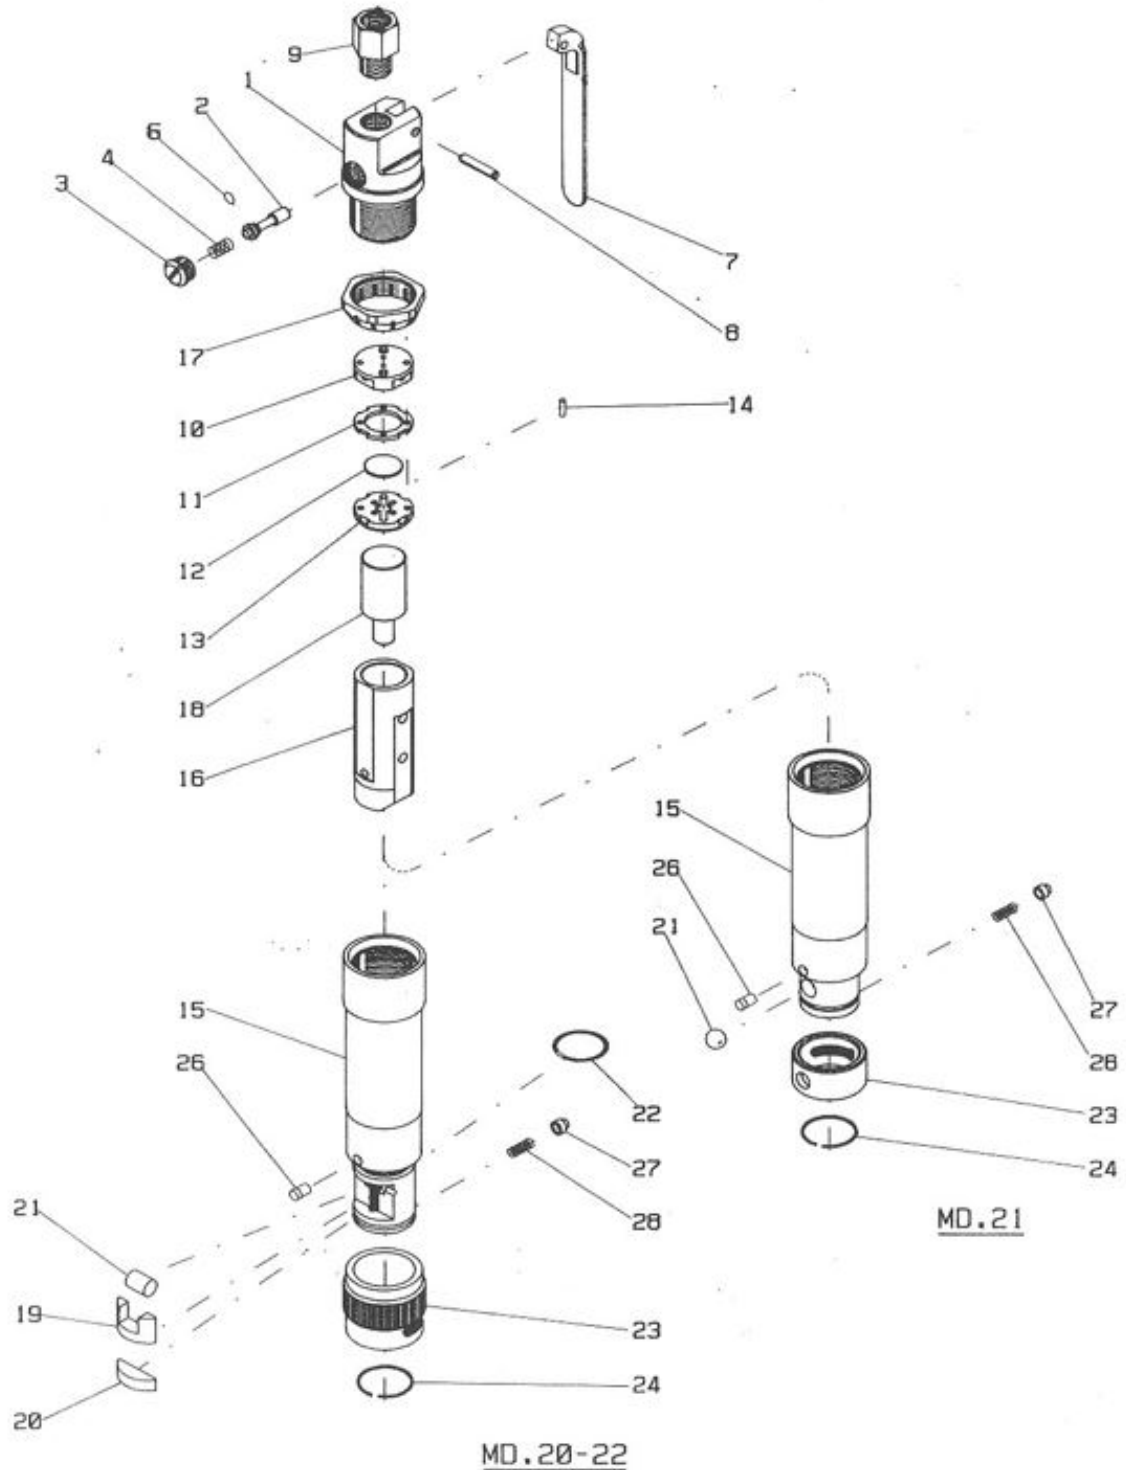

SPYTZE MD20-22

ONDERDELEN

01/2016

SPYTZE The power of heavy duty

SPYTZE MD20-22

ONDERDELEN

01/2016

Figuur	Omschrijving	Artikelnummer MD20	Artikelnummer MD22	Hoeveelheid
1.	Hoofdblok	602011	602011	1
2.	Ventielstift	603170	603170	1
3.	Afsluitbout	202090	202090	1
4.	Veer	204260	204260	1
5.	O-ring	000102	000102	1
6.	O-ring	000103	000103	1
7.	Drukker	602012	602012	1
8.	Spanhuls	070526	070526	1
7.	Drukker (oud model)	204270	204270	1
8.	Spanhuls (oud model)	070330	070330	1
9.	Nippel	13523838	13523838	1
10.	Stuurhuis boven	602100	602100	1
11.	Stuurhuis middendeel	602110	602110	1
12.	Stuurklep	602120	602120	1
13.	Stuurhuis onder	602130	602130	1
14.	Cilinderstift	070310	070310	2
15.	Cilinderhuis	602150	602152	1
16.	Cilinder	602160	602160	1
17.	Borgmoer	602170	602170	1
18.	Zuiger	602180	602180	1
19.	Rolhouder	602190	602191	1
20.	Buffer	602200	602201	1
21.	Rol	602210	602212	1
22.	O-ring	000134	000134	1
23.	Beitelhouder	602230	602230	1
24.	Borgring cilinder	602240	602240	1
26.	Anker pen	602260	602260	1
27.	Veiligheidspen	602271	602271	1